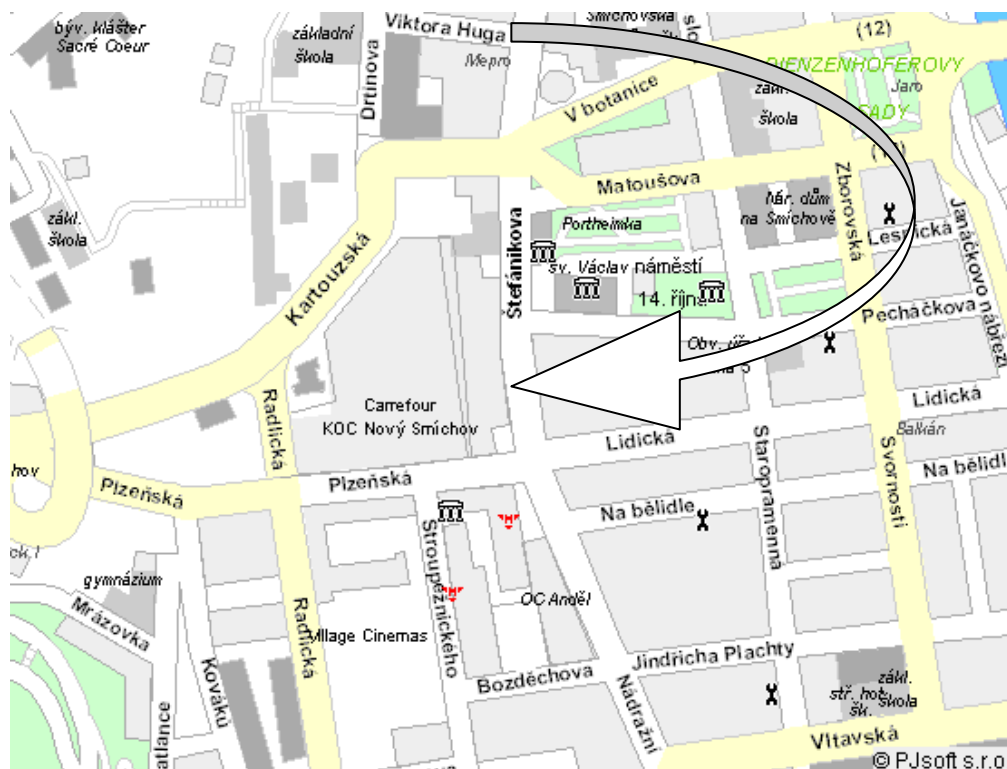

Orientační plánek místa konání akce:

ŠACHOVÝ KLUB SMÍCHOV

pořádá pod záštitou MČ Praha 5
šachový turnaj

„Mikulášská šachová nadílka“

XVI. ročník

sobota 1. prosince 2018 od 8.00 do 17.00 hod

Zasedací síň Úřadu Městské části Praha 5, Štefánikova 13