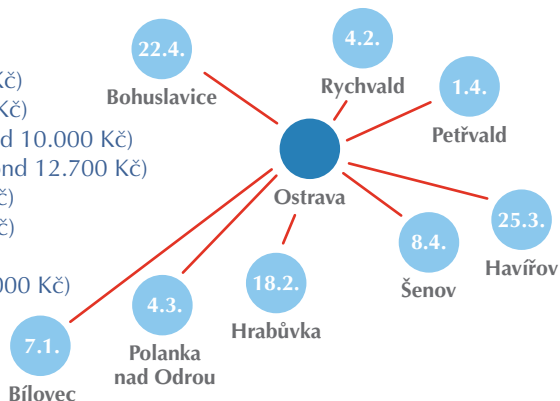

SIMULTÁNNÍ TURNÉ IM PLÁTA

Unikátní propagační akce, kdy mistr České republiky 2016, mezinárodní mistr Vojtěch Plát, sehraje v měsíci dubnu na několika místech Moravskoslezského kraje simultánní produkci proti místním šachistům či zájemcům z řad veřejnosti.

Poměřte své síly s vítězem loňského Mistrovství ČR a vyhrajte si slevu do turnajů Ostravského koníka 2017 - každý vítěz nad IM Vojtěchem Plátem získá pro sebe slevu 100% na startovním do FIDE Openů „A“, „B“ nebo „C“. Aktuální seznam domluvených simultánek naleznete na webových stránkách www.ostravskykonik.cz

OSTRAVA!!!

RAPID TOUR OSTRAVSKÝ KONÍK 2017

Série rapid turnajů v Ostravě a okolí pořádaných v období od 7.ledna do 22.dubna 2017. Kombinace kvalitně a hojně obsazených turnajů s bohatou historií s nově vznikajícími turnaji. Jednotícím prvkem všech těchto turnajů je snadná dostupnost z Ostravy posílená o unikátní šachový autobus zajišťující přepravu účastníků z Ostravy do dějiště turnaje a zpět.

Turnaje rapid tour:

- 7.1.2017 Bílovec (cenový fond 32.000 Kč)
- 4.2.2017 Rychvald (cenový fond 8.500 Kč)
- 18.2.2017 Ostrava-Hrabůvka (cenový fond 10.000 Kč)
- 4.3.2017 Polanka nad Odrou (cenový fond 12.700 Kč)
- 25.3.2017 Havířov (cenový fond 7.900 Kč)
- 1.4.2017 Petřvald (cenový fond 6.200 Kč)
- 8.4.2017 Šenov (cenový fond 6.500 Kč)
- 22.4.2017 Bohuslavice (cenový fond 32.000 Kč)

Pravidla rapid tour:

- soutěží se ve 3 kategoriích: FIDE ELO do 1700, do 2000 a bez omezení
- pro zařazení do kategorie je použito FIDE ELO (pro vážné partie) daného hráče platné k 1.1.2017
- započítává se nejlepších 5 dosažených výsledků (součet dosažených bodů)
- v případě rovnosti bodů rozhoduje nejlepší dosažené umístění na některém z turnajů
- 3 nejlepší v každé kategorii FIDE ELO do 1700, do 2000 a bez omezení (mimo GM a IM) získají: **... startovné zdarma do A, B nebo C turnaje Ostravského koníka 2017**

- na turnaje nekonající se v Ostravě bude z Ostravy vypraven speciální autobus, který za pouhých 20-30 Kč zaveze ráno účastníky na místo konání turnaje a bezprostředně po vyhlášení výsledků pak i zpět do Ostravy. V Ostravě bude možné nastoupit na těchto lokalitách:
  - parkoviště před Domem kultury města Ostravy
  - Hrabůvka, rondel
  - horní zastávka Svinov mosty

Sledujte propozice jednotlivých turnajů pro upřesnění pořadí, místa a času nástupů